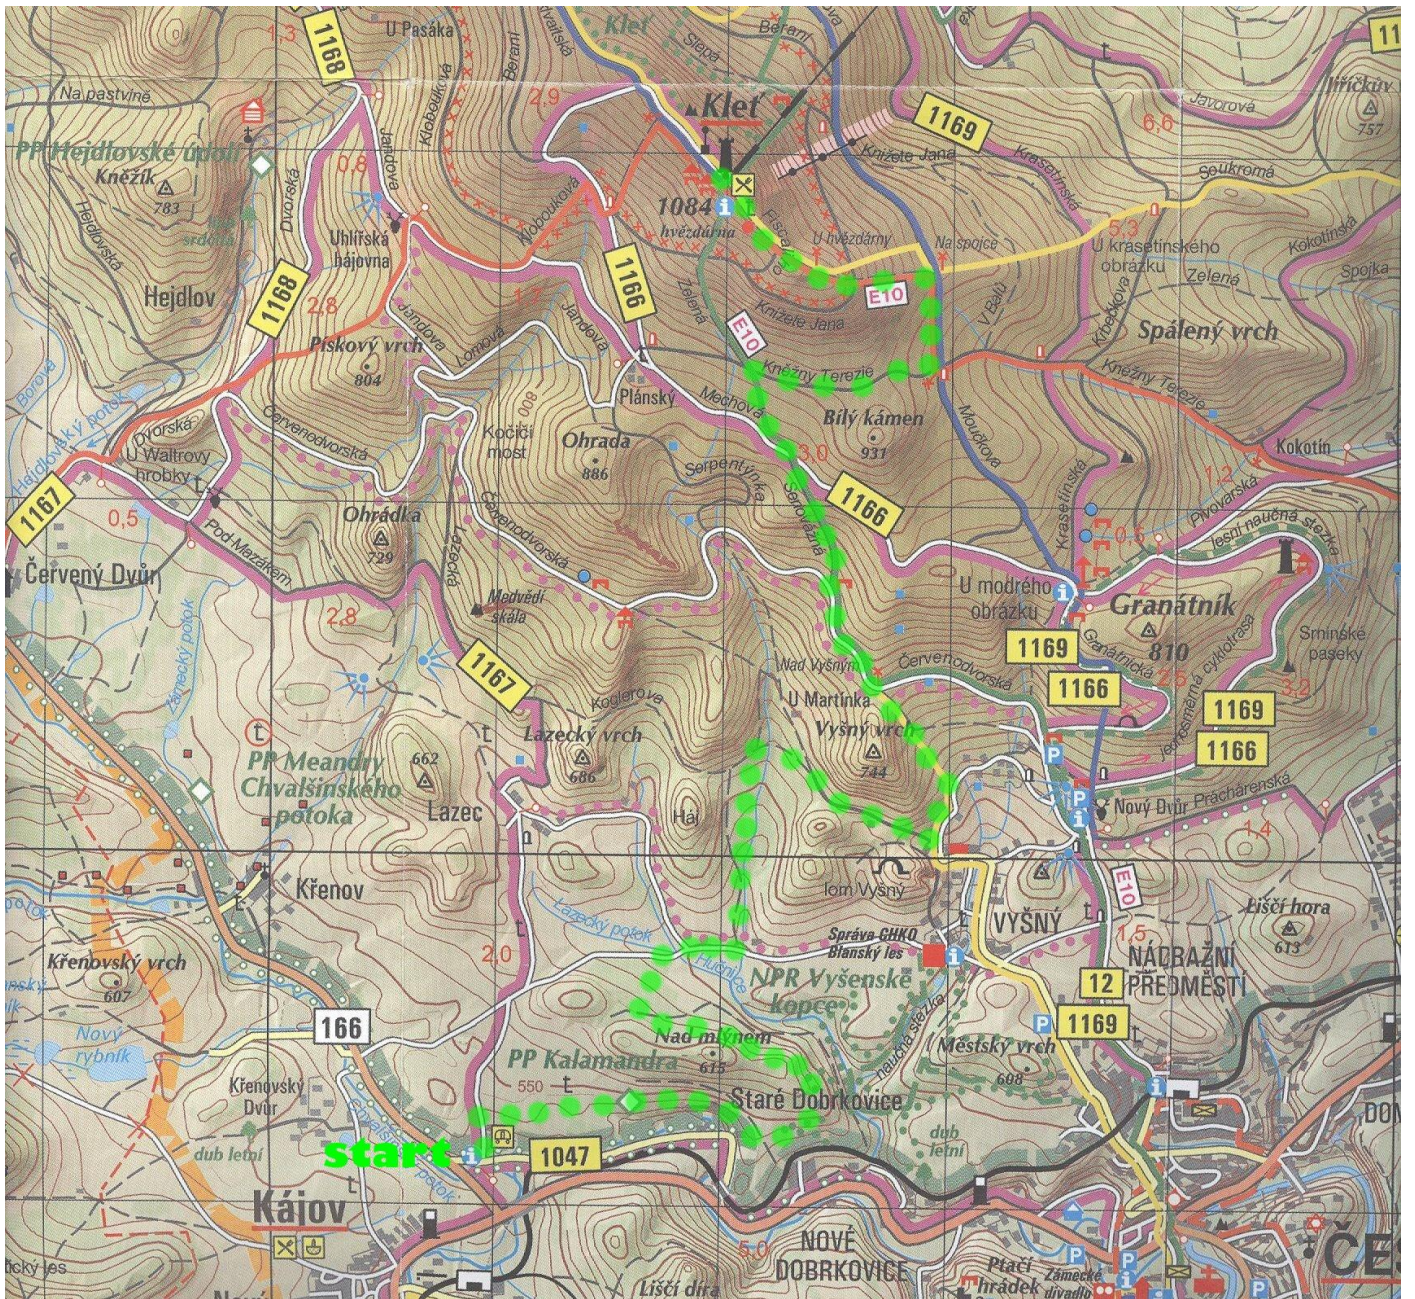

START: Závod dětí v 08:30 hod. na silnici. Hlavní závod v 10:00 hod.,
hromadným startem všech kategorií v prostoru restaurace
Petráškův Dvůr 550 m n.m.

CÍL: Vrchol hory Klet' 1084 m n.m.

OBČERSTVENÍ: Občerstvení pro závodníky v cíli zajištěno.

CENY: První tři závodníci v jednotlivých kategoriích obdrží věcné ceny a diplom. **TOMBOLA**

UBYTOVÁNÍ: Tělocvična ZŠ TGM, Český Krumlov.

POZNÁMKY: Zavazadla z prostoru startu přepraví pořadatel do prostoru cíle, nejpozději v 09:45 hod. Návrat zpět do Českého Krumlova po značených turistických cestách.

Dorostenky	14 - 15	2000 - 1999	3 000m
Dorostenky	16 - 17	1998 - 1997	3 000m
Juniorky	18 - 19	1996 - 1995	13 000m
Ženy A	20 - 34	1994 - 1980	13 000m
Ženy B	35 - 44	1979 - 1970	13 000m
Ženy C	45 - 54	1969 - 1960	13 000m
ŽenyD	55 let a ...	1959 a starší	13 000m

NOVÁ !

TRAŽ ZÁVODU

Kros na polních a lesních cestách v Blanském lese o délce 13 000m,

převýšení 534 m.n.m. Start 550 m.n.m. Cíl 1084 m.n.m.

PROFIL TRATĚ