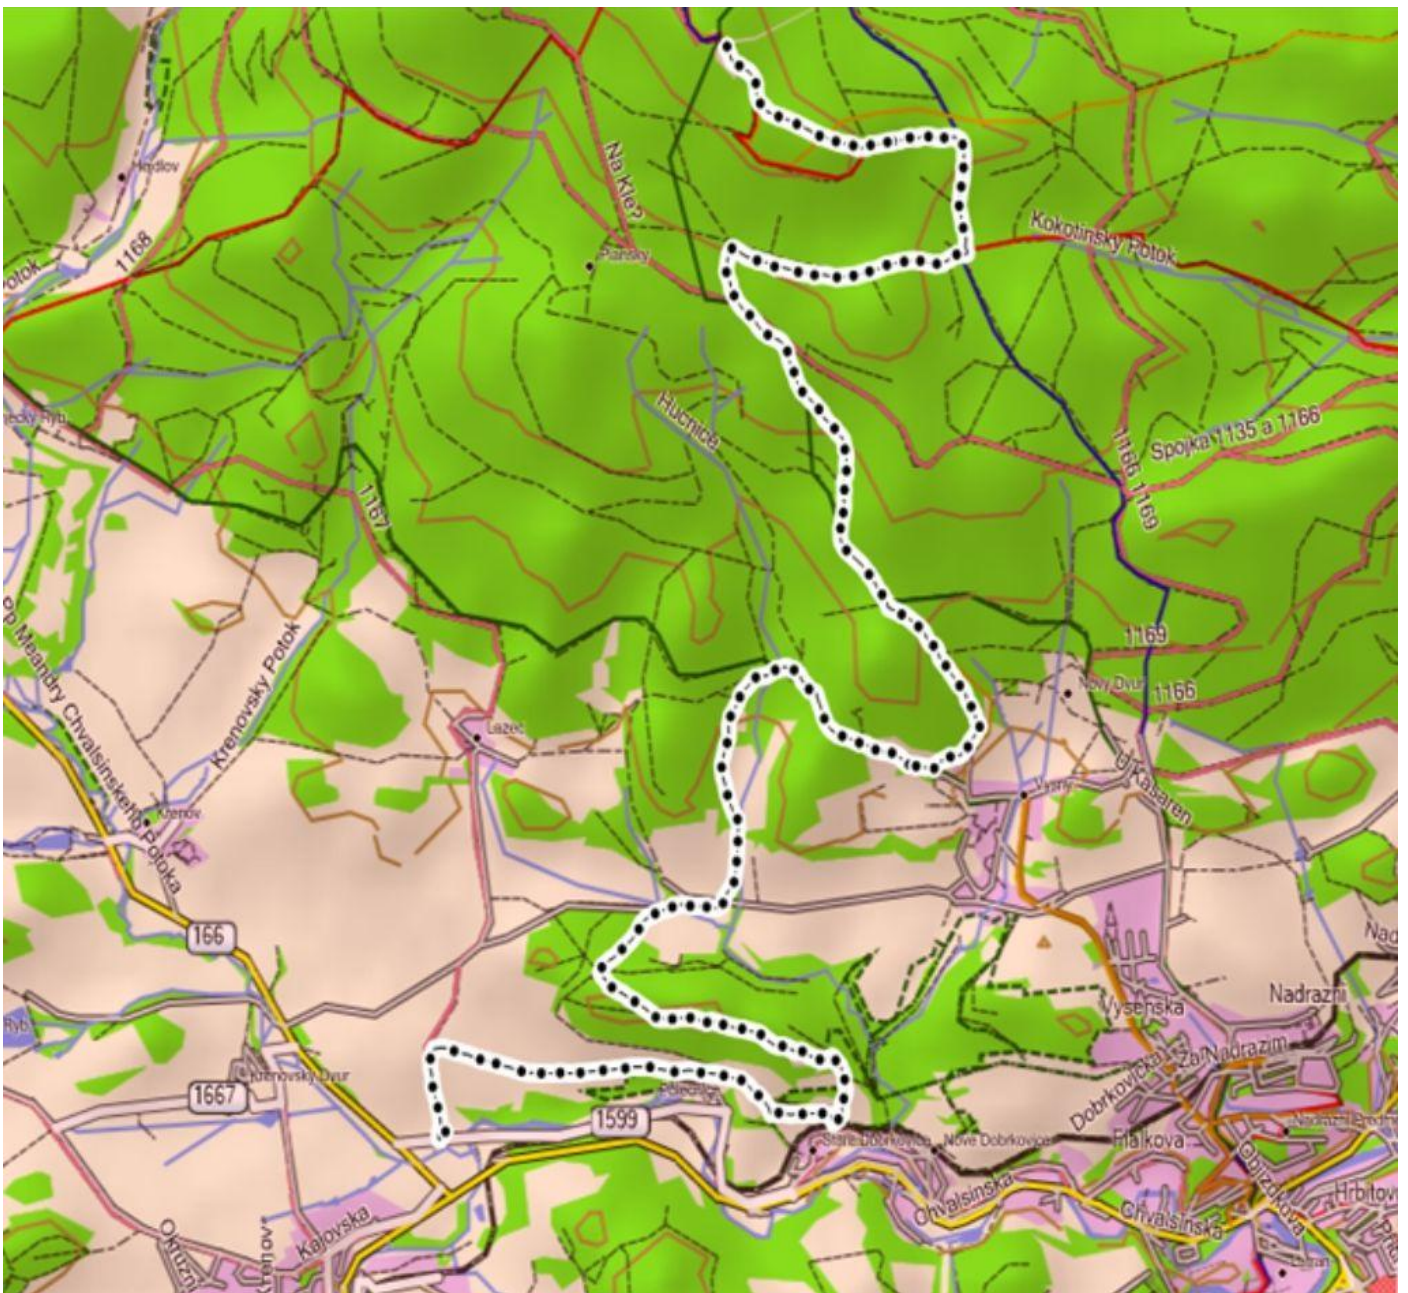

NOVÁ !

TRAŽ ZÁVODU

Kros na polních a lesních cestách v Blanském lese o délce 13 000m,

převýšení 534 m.n.m. Start 550 m.n.m. Cíl 1084 m.n.m.

PROFIL TRATĚ